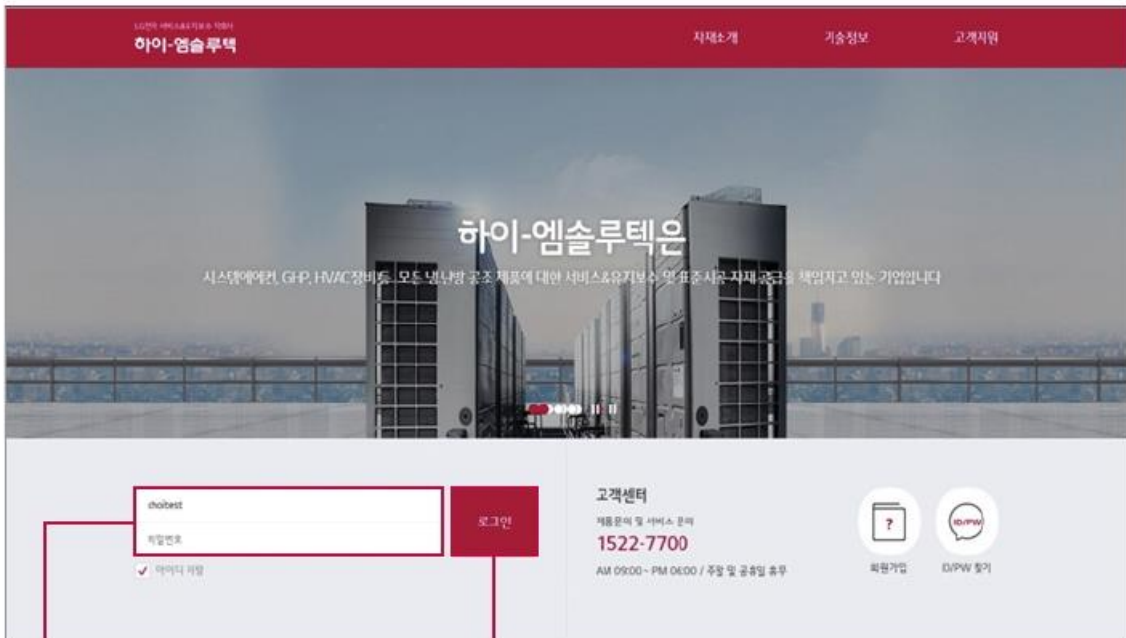

온라인몰 이용가이드

2. 아이디와 비밀번호 입력 후 로그인 해주세요!

아이디와 비밀번호 입력

아이디 지장을 체크하면 ID가 저장됩니다.

로그인 버튼 클릭

- BEST 시스템에서 조달 주문을 할 경우, 이 화면을 통하지 않고, 바로 자동 로그인이 됩니다.
- 아이디 생성 등 상세사항은 영업 담당자를 통해 확인할 수 있습니다.