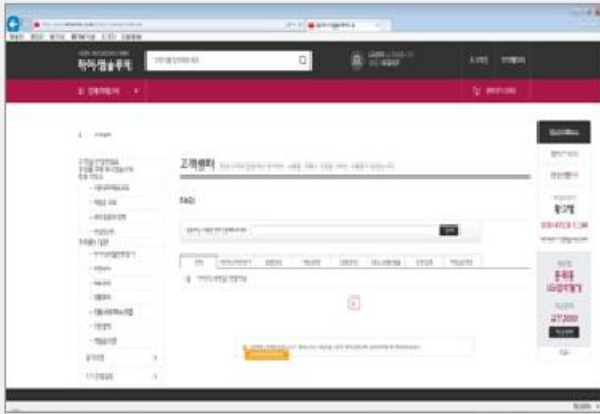

자재 리스트 조회
로그인을 하면 바로 주문을 할 수 있도록 자재 리스트가 조회되며, 품목별 자재 및 공정별 자재의 카테고리 별로 상품이 가능합니다.

TIP BEST 시스템을 통해 로그인 한 경우, 상단에서 해당 현상명을 확인 할 수 있습니다.

온라인몰 이용가이드

4. 선택하신 자재를 주문해 주세요!

관심상품 담기

자주 주문하는 상품은 관심상품 담기를 통해 저장할 수 있으며 관심상품 리스트 화면에서 쉽게 주문할 수 있습니다.

주문수량 입력

판매단위 수량으로만 입력이 가능합니다.
예) 판매단위 수량이 4롤인 경우, 4의 배수로만 주문입력이 가능함

장바구니 담기

필요한 상품 선택 후 장바구니로 담을 수 있으며, 상품을 선택하여 바로 주문할 수도 있습니다.

TIP 화면 우측의 'Quick Menu'를 통해 영업담당자와 현상명, 주문가능 여부를 확인 할 수 있습니다.

FAQ(자주 묻는 질문)

자주 묻는 질문들을 종합하여 게시판 형태로 안내하며 제목을 선택하면 상세 내용이 조회됩니다