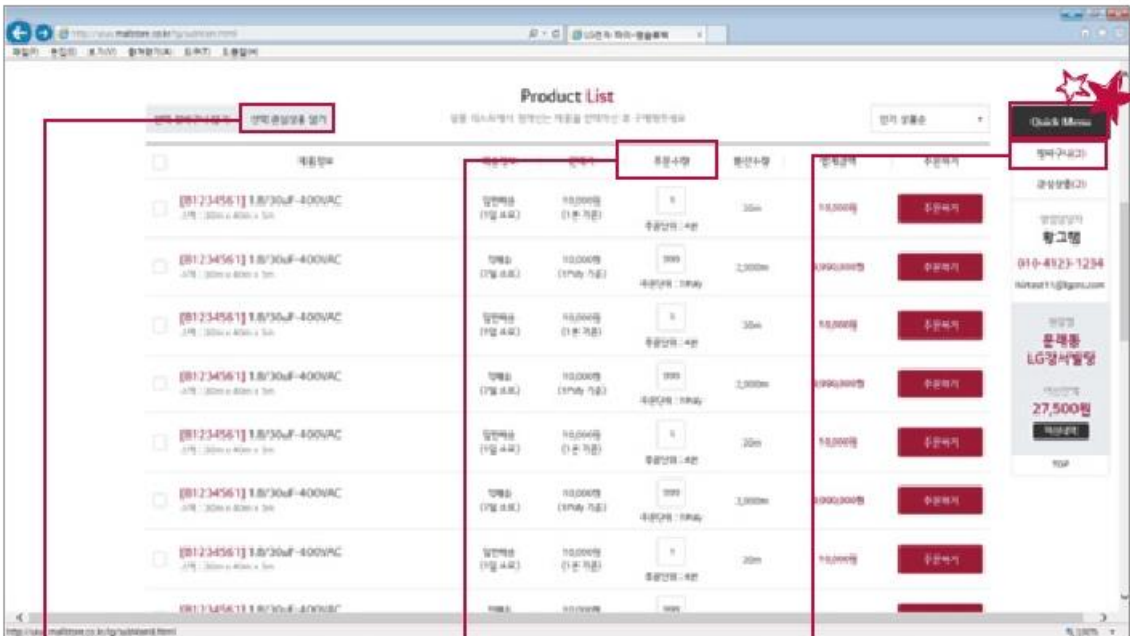

http://mall.himsolutek.com

인더넷 창의 주소입력란에 URL을 입력한 후 접속하면 온라인몰 메인 장이 뜹니다.

로그인을 하기 전에 인더넷 창을 아래로 끌어 내리면 '품목별 자재'와 '공정별 자재'에 대한 상세 내용을 확인할 수 있습니다.

TIP 품목별, 공정별 자재 정보를 통해 관련 자재를 쉽게 확인할 수 있으며 주문 시 유용한 정보로 활용할 수 있습니다

온라인몰 이용가이드

2. 아이디와 비밀번호 입력 후 로그인 해주세요!

아이디와 비밀번호 입력

아이디 지장을 체크하면 ID가 저장됩니다.

로그인 버튼 클릭

- BEST 시스템에서 조달 주문을 할 경우, 이 화면을 통하지 않고, 바로 자동 로그인이 됩니다.
- 아이디 생성 등 상세사항은 영업 담당자를 통해 확인할 수 있습니다.

3. 자재 리스트를 한 눈에 확인하세요!

검색창 입력
상단의 '검색창'에 모델명 및 스펙을 입력하면 해당 상품 조회가 됩니다.

자재 리스트 조회
로그인을 하면 바로 주문을 할 수 있도록 자재 리스트가 조회되며, 품목별 자재 및 공정별 자재의 카테고리 별로 상품이 가능합니다.

TIP BEST 시스템을 통해 로그인 한 경우, 상단에서 해당 현상명을 확인 할 수 있습니다.

온라인몰 이용가이드

4. 선택하신 자재를 주문해 주세요!

관심상품 담기

자주 주문하는 상품은 관심상품 담기를 통해 저장할 수 있으며 관심상품 리스트 화면에서 쉽게 주문할 수 있습니다.