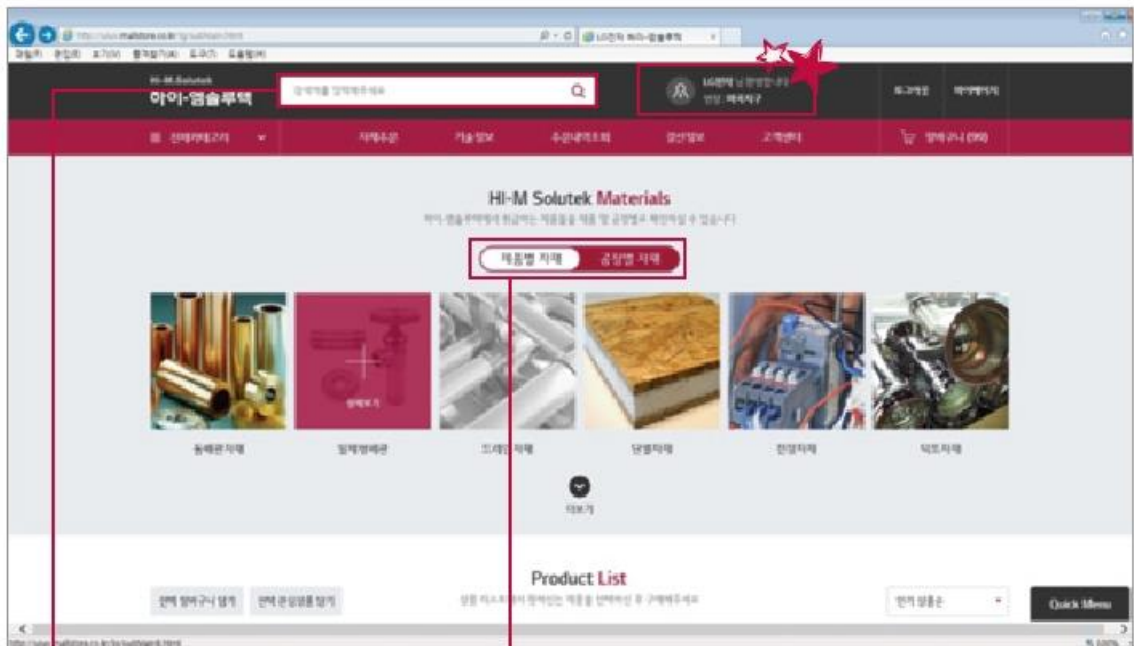

http://mall.himsolutek.com

인더넷 창의 주소입력란에 URL을 입력한 후 접속하면 온라인몰 메인 장이 뜹니다.

로그인을 하기 전에 인더넷 창을 아래로 끌어 내리면 '품목별 자재'와 '공정별 자재'에 대한 상세 내용을 확인할 수 있습니다.

TIP 품목별, 공정별 자재 정보를 통해 관련 자재를 쉽게 확인할 수 있으며 주문 시 유용한 정보로 활용할 수 있습니다

온라인몰 이용가이드

2. 아이디와 비밀번호 입력 후 로그인 해주세요!

아이디와 비밀번호 입력

아이디 지장을 체크하면 ID가 저장됩니다.

로그인 버튼 클릭

- BEST 시스템에서 조달 주문을 할 경우, 이 화면을 통하지 않고, 바로 자동 로그인이 됩니다.
- 아이디 생성 등 상세사항은 영업 담당자를 통해 확인할 수 있습니다.

3. 자재 리스트를 한 눈에 확인하세요!

검색창 입력
상단의 '검색창'에 모델명 및 스펙을 입력하면 해당 상품 조회가 됩니다.

자재 리스트 조회
로그인을 하면 바로 주문을 할 수 있도록 자재 리스트가 조회되며, 품목별 자재 및 공정별 자재의 카테고리 별로 상품이 가능합니다.

TIP BEST 시스템을 통해 로그인 한 경우, 상단에서 해당 현상명을 확인 할 수 있습니다.

온라인몰 이용가이드

4. 선택하신 자재를 주문해 주세요!

관심상품 담기

자주 주문하는 상품은 관심상품 담기를 통해 저장할 수 있으며 관심상품 리스트 화면에서 쉽게 주문할 수 있습니다.